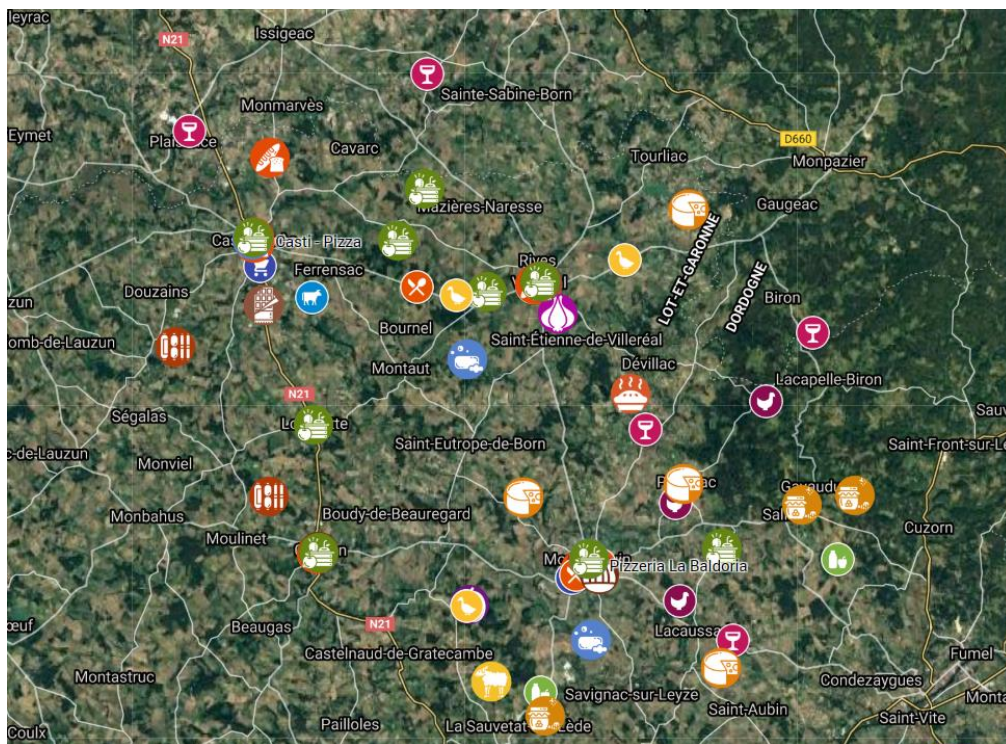

COMMUNIQUÉ DE PRESSE

LA CARTE, UN OUTIL TOURISTIQUE DÉTOURNÉ POUR RECENSER LES COMMERCE OUVERTS

L'Office de Tourisme propose une carte qui recense les commerces et producteurs ouverts en ce moment, dans la communauté de communes des Bastides en Haut Agenais Périgord.

En effet, l'équipe s'est mobilisée pour connaître les jours et horaires d'ouverture, produits en vente et conditions d'accès du plus grand nombre de commerces possible. À ce jour, plus de 70 établissements sont indiqués sur cette carte.

Vous pouvez consulter cet outil sur [Facebook](#) et sur le [site de l'office de tourisme](#).

COMMERÇANTS, PRODUCTEURS : VOUS SOUHAITEZ APPARAÎTRE SUR CETTE CARTE ?

Contactez l'Office de Tourisme pour recevoir le formulaire à compléter ! La carte est mise à jour au fur et à mesure toutes les 24h (jours ouvrés).

VOTRE CONTACT

Lise **BLONDEL** Communication/Promotion

Office de tourisme Cœur de Bastides

Place des Arcades - 47150 MONFLANQUIN

+33 (0)5 53 36 09 65

lise.blondel@coeurdebastides.com

www.coeurdebastides.com