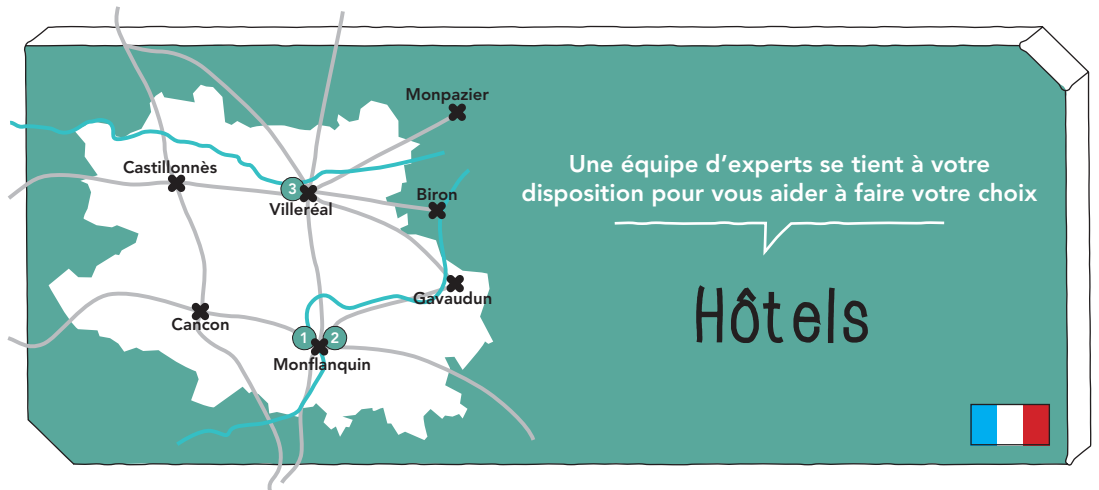

+33 5 53 36 40 19

www.coeurdebastides.com
contact@coeurdebastides.com

Tourisme Coeur de Bastides

@coeurdebastides

Classement des annonces par nombre d'étoiles, puis par commune. Tarifs indicatifs à la nuitée sur la base de 2 personnes, valables jusqu'au 31 décembre 2020.

CONTACT	NOMBRE DE CHAMBRES	OUVERTURE	€	CHAÎNES / LABELS	LANGUES PARLÉES	CONFORT
1 LA BASTIDE DES OLIVIERS 1 Tour de Ville - 47150 MONFLANQUIN +33 5 53 36 40 01 labastidedesoliviers@orange.fr www.labastidedesoliviers.fr	8	Toute l'année	Tarif nuitée (base 2 personnes) : à partir de 70 € Petit déjeuner : 9 €	 	 	
2 HÔTEL MONFORM RESTAURANT DU LAC Avenue Mondésir - 47150 MONFLANQUIN +33 5 53 49 85 85 monform-hotel@wanadoo.fr www.hotel-monform.fr	36	Toute l'année	Tarif nuitée (base 2 personnes) : à partir de 63 € Petit déjeuner : 8 €	 	 	
3 HÔTEL DE L'EUROPE Place Jean Moulin - 47210 VILLERÉAL +33 5 53 36 00 35 contact@europe-villereal.com www.europe-villereal.com	6	Toute l'année	Tarif nuitée (base 2 personnes) : à partir de 65 € Petit déjeuner : 9 €		 	

Accessibilité

Animaux acceptés

Chèque vacances

Climatisation

Internet / wifi

Jeux pour enfants

Équipements enfants

Restauration