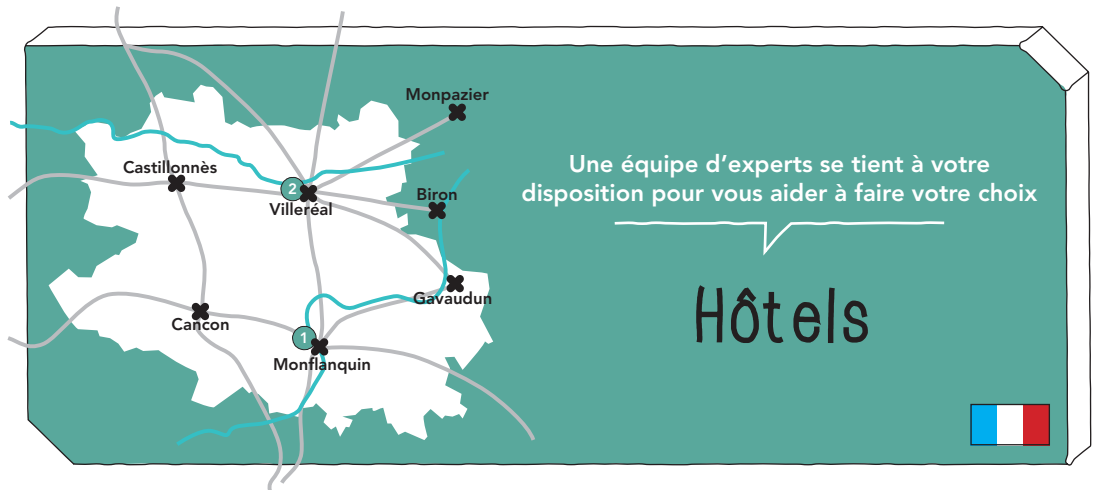

+33 5 53 36 40 19

www.coeurdebastides.com
contact@coeurdebastides.com

Tourisme Coeur de Bastides

@coeurdebastides

Classement des annonces par nombre d'étoiles, puis par commune. Tarifs indicatifs à la nuitée sur la base de 2 personnes, valables jusqu'au 31 décembre 2019.

CONTACT	NOMBRE DE CHAMBRES	OUVERTURE	€	CHAÎNES / LABELS	LANGUES PARLÉES	CONFORT
1 HÔTEL MONFORM RESTAURANT DU LAC Avenue Mondésir - 47150 MONFLANQUIN +33 5 53 49 85 85 +33 1 45 84 83 84 monform-hotel@wanadoo.fr www.hotel-monform.fr	36	Toute l'année	Tarif nuitée (base 2 personnes) : à partir de 63 € Petit déjeuner : 8 €	 	 	
2 HÔTEL DE L'EUROPE Place Jean Moulin - 47210 VILLERÉAL +33 5 53 36 00 35 contact@europe-villereal.com www.europe-villereal.com	8	Changement de propriétaire Réouverture avril 2019	Tarif nuitée (base 2 personnes) : à partir de 45 € Petit déjeuner : 7 €		 	

Accessibilité

Animaux acceptés

Chèque vacances

Internet / wifi

Jeux pour enfants

Restauration