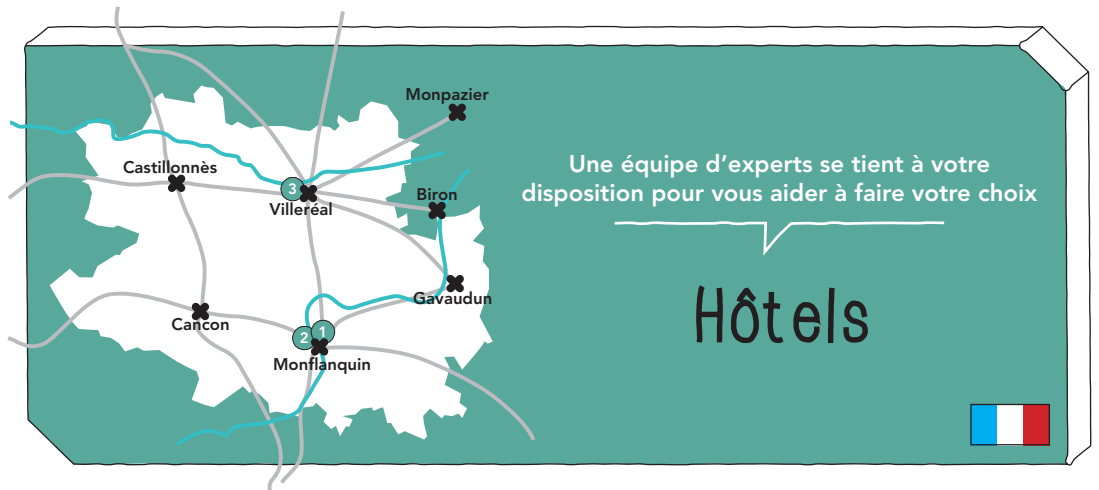

+33 5 53 36 40 19

www.coeurdebastides.com
contact@coeurdebastides.com

Tourisme Coeur de Bastides

@coeurdebastides

Classement des annonces par nombre d'étoiles, puis par commune. Tarifs indicatifs à la nuitée sur la base de 2 personnes, valables jusqu'au 31 décembre 2018.

CONTACT	NOMBRE DE CHAMBRES	OUVERTURE	€	CHAÎNES / LABELS	LANGUES PARLÉES	CONFORT
1 HÔTEL-RESTAURANT LA BASTIDE DES OLIVIERS ★★★ 1 tour de Ville - 47150 MONFLANQUIN +33 5 53 36 40 01 labastidedesoliviers@orange.fr www.labastidedesoliviers.fr	7	Toute l'année	Tarif nuitée (base 2 personnes) : à partir de 63 € Petit déjeuner : 9 €	 	 	
2 HÔTEL MONFORM RESTAURANT DU LAC Avenue Mondésir - 47150 MONFLANQUIN +33 5 53 49 85 85 +33 1 45 84 83 84 monform-hotel@wanadoo.fr www.hotel-monform.fr	36	Toute l'année	Tarif nuitée (base 2 personnes) : à partir de 63 € Petit déjeuner : 8 €	 	 	
3 HÔTEL DE L'EUROPE Place Jean Moulin - 47210 VILLERÉAL +33 5 53 36 00 35 hoteldeleurope.villereal@orange.fr www.hoteldeleurope-villereal.com	8	Toute l'année	Tarif nuitée (base 2 personnes) : à partir de 45 € Petit déjeuner : 7 €		 	

Accessibilité

Animaux acceptés

Chèque vacances

Internet / wifi

Jeux pour enfants

Restauration